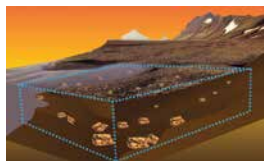

MINELAB

SDC 2300

Detector de Ouro Para Todos os Terrenos

O SDC 2300 é um detector de ouro de gama média e alto desempenho, perfeito para localizar aquelas pepitas com peso inferior a um grama tão difíceis de encontrar em terra firme e submersa. Este detector compacto e à prova d'água possui controles fáceis de usar e não requer montagem.

Encontre rapidamente mais garimpos e mais pepitas de ouro!

Vantagens

Compacto

Dobrável, ficando com um tamanho portátil, 8,5" (21,6 cm) por 15,7" (40 cm). Cabe em uma bolsa de mão e na maioria das mochilas.

À prova d'água

Totalmente submersível até 10 pés (3 m) para detecção em leitos de rios e no litoral, o que lhe permite transitar facilmente da terra para a água.

Robusto e não requer montagem

Construção de nível militar, detector inteiriço concebido para operar nas condições mais difíceis.

Localiza facilmente garimpos

Buscar rápida e eficientemente em locais remotos e de difícil acesso para encontrar aqueles depósitos de ouro agrupados difíceis de encontrar.

Especificações:

Bobina	Monoloop Redonda de 8"
Saída Áudio	Alto-falante incorporado Fones Koss de 100 ohm (fornecidos) Fones Koss à prova d'água (não fornecidos)
Visor	9 LEDs indicam detecção, estado da bateria e Nível Limite (1 LED de aviso de bateria fraca)
Comprimento	Aberto: 150 cm (59,1") Fechado: 40 cm (15,7")
Peso (sem bateria e fones)	2,3 kg (5,1 lbs)
Baterias (4 x células C)	Recarregáveis a 1,2 V e 5000 mAh (fornecidas com o carregador) Alcalinas de 1,5 V (não fornecidas)
Modos de Detecção	Normal (Gama de sensibilidade 1-5) Sal (Gama de sensibilidade 1-3)
Cancelamento de Ruído	Exploração automática
Ajuste de sensibilidade ao solo	Rastreamento automático do solo (AGT) Ajuste rápido de sensibilidade ao solo
Limite	9 níveis de áudio
Frequência Áudio (Tom)	Baixa, Alta
Transmissão e Tecnologia	Indução de impulso, Multi Período Rápido (MPF)
Acessórios Opcionais	Fones à prova d'água, mochila de transporte